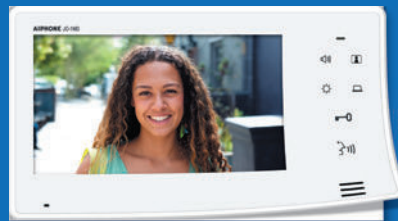

MONITEUR

- Moniteur sans fil avec chargeur
- **Base à fixer** ou à poser au choix
- **Ecran 2,4 pouces**
- Ajustement de l'écran (mode paysage ou portrait)
- **Mémorisation automatique des images** (3 images par appels et 100 appels mémorisés)
- **Mémorisation manuelle** (1 photo par appel)
- **Batterie fournie**
- Signal batterie faible avec messages d'alerte sur le moniteur
- 4 types de sonnerie
- Ajustement du contre-jour
- Monitoring

DIMENSIONS (mm)

Pour
en savoir
plus..

DEMANDEZ
NOS DOCUMENTATIONS POUR
L'UTILISATEUR FINAL

SÉRIE JO Wi-Fi
Portier vidéo couleur
moniteur Wi-Fi

SÉRIE JP
Portier vidéo JP,
la protection idéale
de votre logement

SÉRIE JO
Portier vidéo
couleur

SÉRIE DB
Le portier audio
pratique à installer,
facile à utiliser

**CATALOGUE
GÉNÉRAL 2017/2018**

**GUIDE
RÉSIDENTIEL**

**GUIDE
DES SERVICES**

Plus d'infos sur www.aiphone.fr