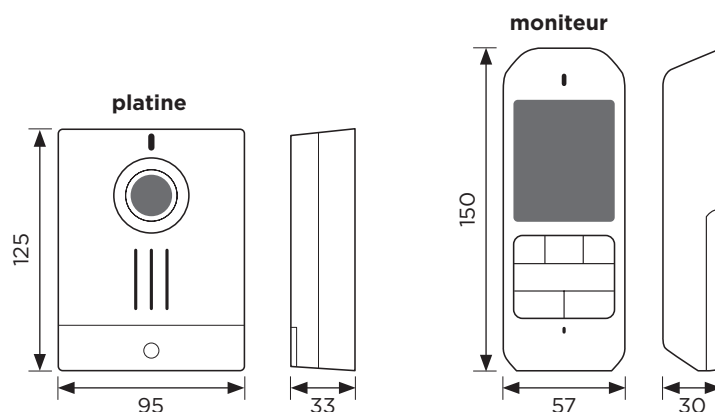

DIMENSIONS (mm)